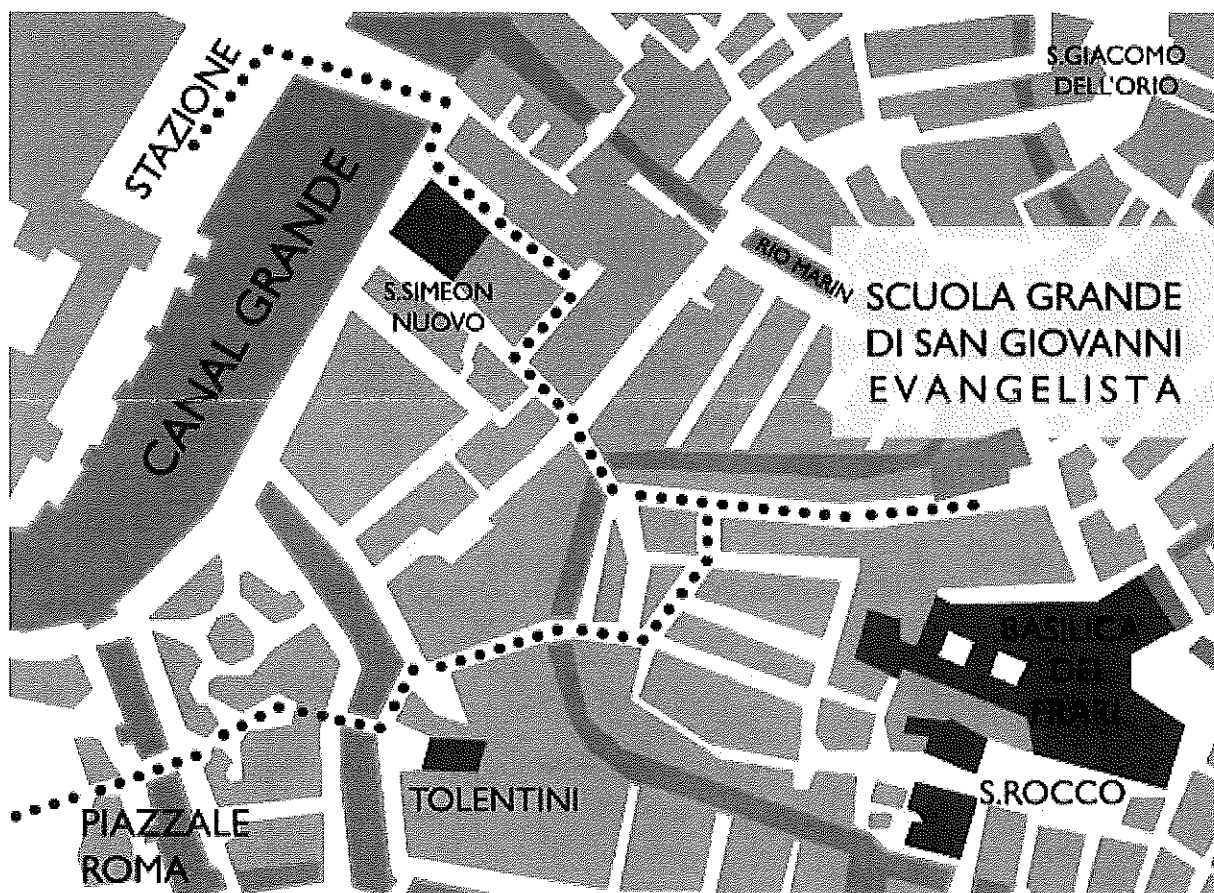

Scuola Grande San Giovanni Evangelista di Venezia
Sestiere di San Polo, 2454 - 30125 Venezia

INGRESSO PRINCIPALE AL CIVICO 2454

DALLA STAZIONE DEI TRENI

- Usciti dalla Stazione attraversare il **Ponte degli Scalzi**. Proseguire a destra lungo la **Fondamenta S. Simeon Piccolo**, girare a sinistra in **Calle Nova de San Simeon**. Proseguire per il **Ramo delle Chioverete**, **Calle delle Chioverete** e **Calle Sechera**. Attraversare il **Ponte Canal** e proseguire per **Calle de la Laca**. Si arriva in **Campiello della Scuola**: *ingresso principale sulla sinistra*.

DA PIAZZALE ROMA (BUS STOP)

- Passando in mezzo alle bancarelle dei souvenir, si arriva al ponte in marmo bianco, attraversarlo e proseguire dritto attraverso i **Giardini Papadopoli**. Attraversare il **Ponte dei Tolentini** e girare a sinistra. Proseguire verso il portico che immette in **Calle dei Amai**. Superare il **Ponte de le Sechere** e prendere a sinistra la **Calle del Campazzo**. Proseguire fino a **Calle de la Laca**. Girare a destra fino al **Campiello della Scuola**: *ingresso principale sulla sinistra*.